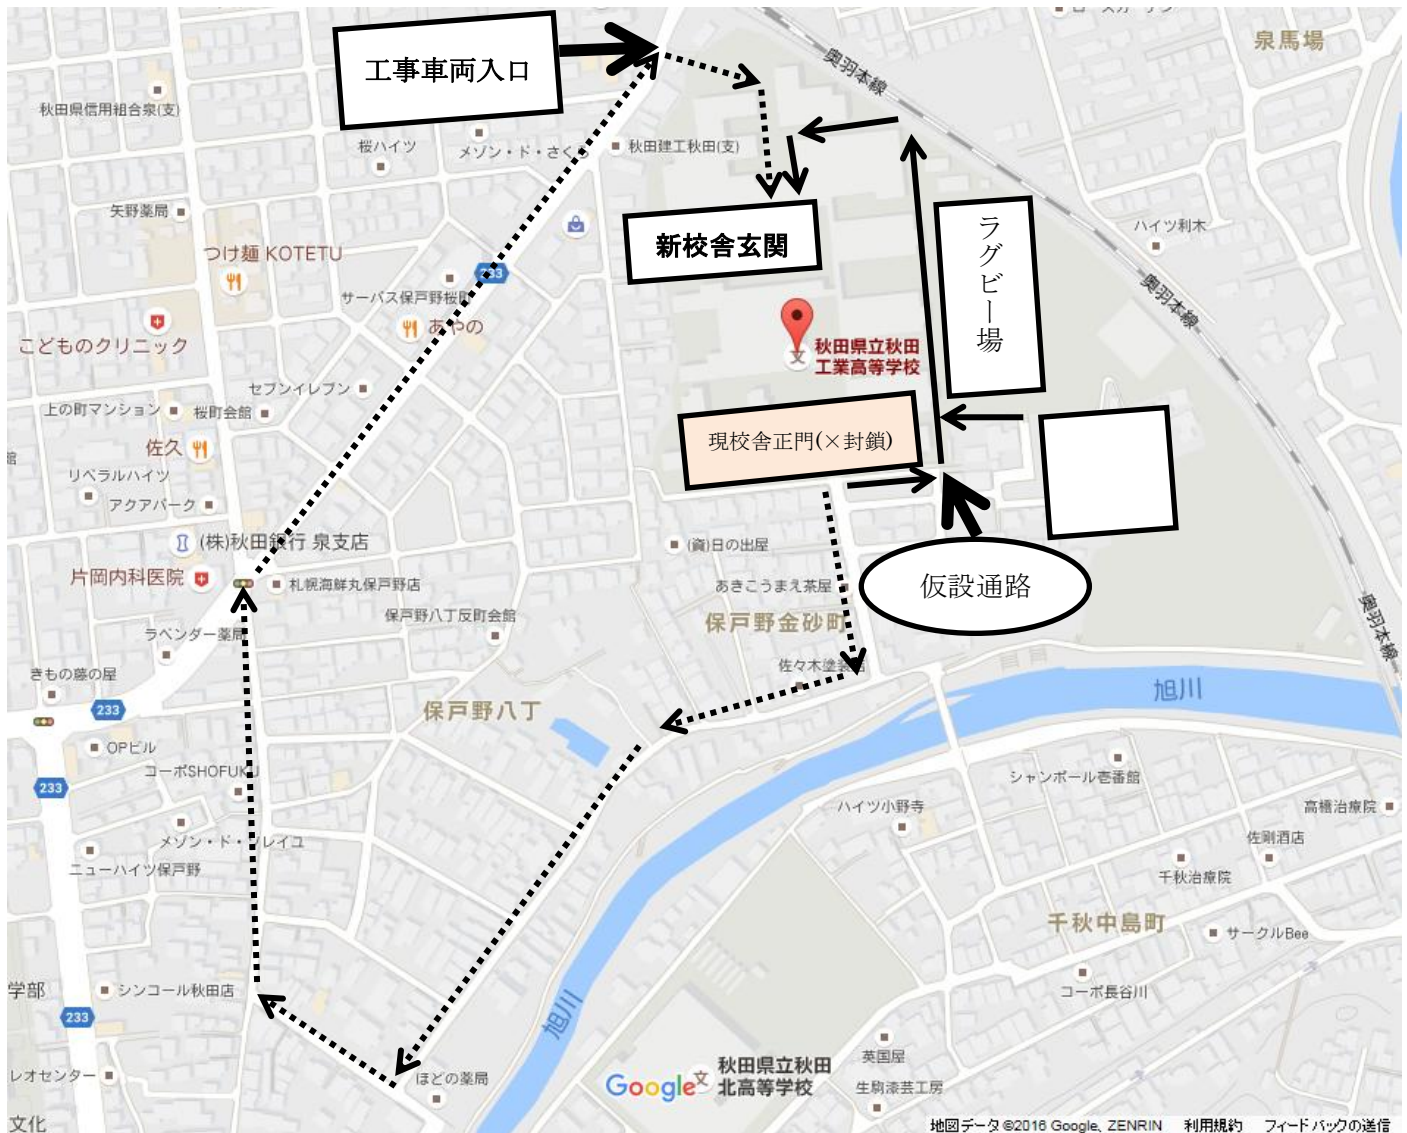

秋田工業高校の入り口が変更になります

(平成29年1月6日～)

【新校舎への来訪について】

■一般訪問

——→のとおり、仮設通路から校地内へ入り、ラグビー場脇を通り突き当たりを左折し、体育館と武道場の間を通行してください（間もなく新校舎が見えてきます）。

※お車の場合は、「駐車場」に停めてから、仮設通路を通行ください。

□車両（☆配達、物品納入等の業務用に限ります。一般車両は進入禁止）

……→のとおり、現校舎裏手に回り、「工事車両入口」からお入りください。